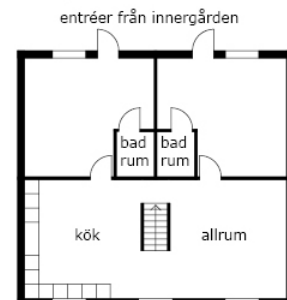

Övre plan

entré från innergården