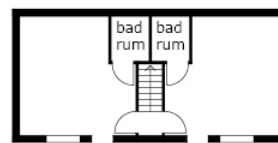

Nedre plan

entré från stråket