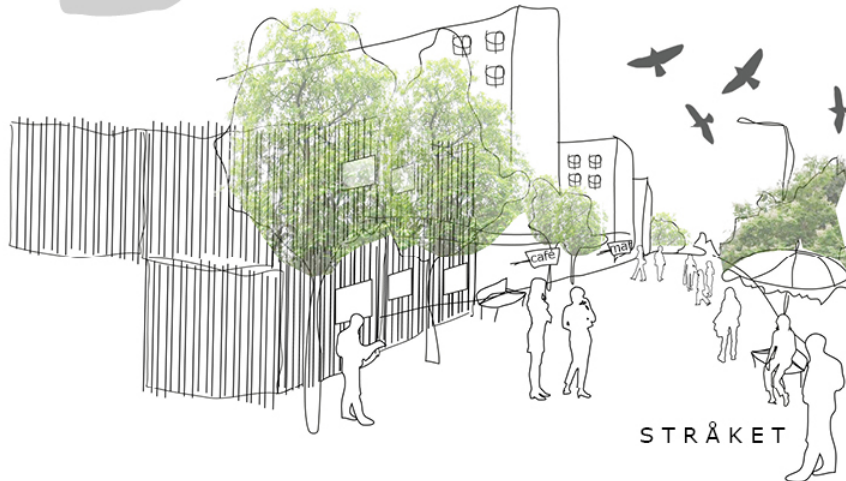

# Norra Bäckén

MALMÖ  
HYLLIE

NORRBÄCKSGATAN

IDAG

Hyllie är en stadsdel med stora möjligheter till varierande boenden, Norra Bäckén erbjuder ytterligare en sort.

Stadsdelen är starkt förknippad med sport och grönska. Vi vill bygga vidare på tanken om Hyllie som en aktiv plats. Nya Norrbäcksgatan blir en mötesplats för att öka pulsen i området.

## Norrbäcksgatan NORRA BÄCKÉN

Norrbäcksgatan kommer att formas om till ett gångstråk för att skapa en känsla av ett lokalt torg, en plats där unga i området kan träffas och umgås. Idag finns där en vårdcentral, men vi tänker oss att flera olika sorters verksamheter kan etablera sig, t.ex. caféer, mindre matbutiker och torgförsäljning skapar en livligare atmosfär.