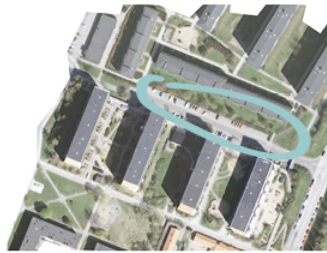

# Norra Bäckén

MALMÖ  
HYLLIE

NORRBÄCKSGATAN

IDAG

Hyllie är en stadsdel med stora möjligheter till varierande boenden, Norra Bäckén erbjuder ytterligare en sort.

Stadsdelen är starkt förknippad med sport och grönska. Vi vill bygga vidare på tanken om Hyllie som en aktiv plats. Nya Norrbäcksgatan blir en mötesplats för att öka pulsen i området.

## Norrbäcksgatan NORRA BÄCKÉN

Norrbäcksgatan kommer att formas om till ett gångstråk för att skapa en känsla av ett lokalt torg, en plats där unga i området kan träffas och umgås. Idag finns där en vårdcentral, men vi tänker oss att flera olika sorters verksamheter kan etablera sig, t.ex. caféer, mindre matbutiker och torgförsäljning skapar en livligare atmosfär.