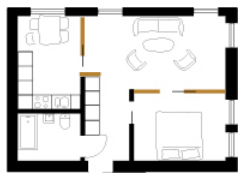

Väggen vrids eller skjuts