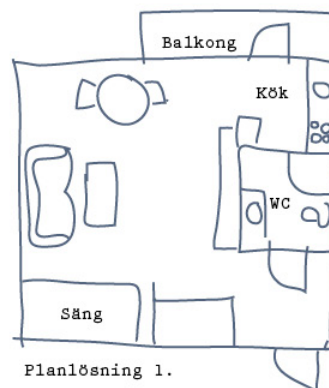

YouTube: Ingen

Bilder:

när krea kom till Limhamn

Krea är kollektivboendet för unga & kreativa. Tänk er en liten oas i staden.

Bor gör man i flexibla kompakta boxar som är smart planerade.

Urbana odlingslotter finns mellan husen.

Lägenheterna består av små kompakta ettor i form av boxar.

De som bor här får ett eget privat 'krypin'. Samtidigt finns det stora gemensamma ytor som skapar ett flöde på platsen och uppmuntrar till aktivitet.

Huskropparna ligger placerade runt den gemensamma lokalen i mitten.

Höjden på byggnaderna varierar mellan två och tre våningar. Fasaderna varierar i material och färg.

Planlösning 1.

Planlösning 2.