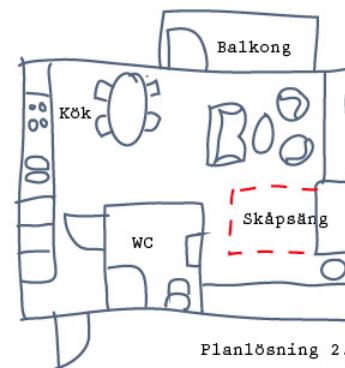

Lägenheterna består av små kompakta ettor i form av boxar.

De som bor här får ett eget privat 'krypin'. Samtidigt finns det stora gemensamma ytor som skapar ett flöde på platsen och uppmuntrar till aktivitet.

Huskropparna ligger placerade runt den gemensamma lokalen i mitten.

Höjden på byggnaderna varierar mellan två och tre våningar. Fasaderna varierar i material och färg.

Planlösning 1.

Planlösning 2.