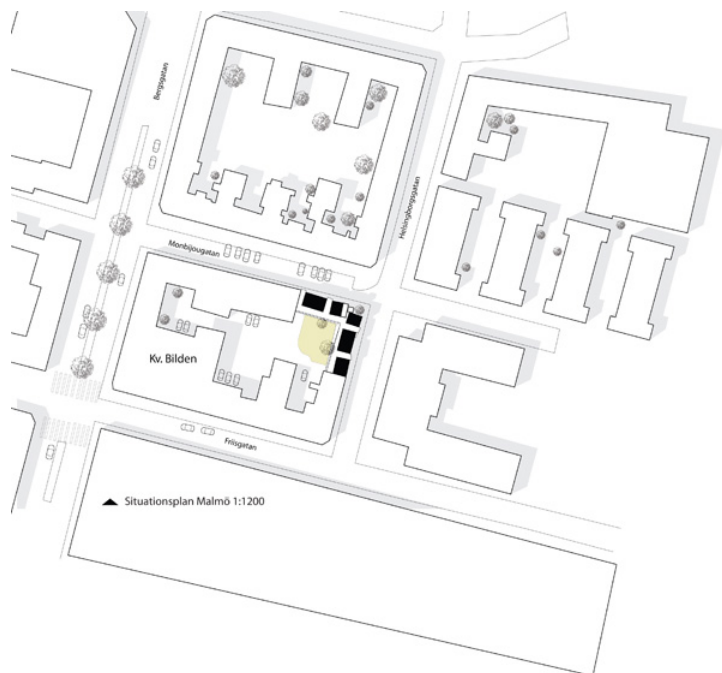

Symbolik & Koncept;

Vad har dagens ungdomar och containrar gemensamt?

Svar nedest på sidan;

Varför skall vi välja just containrar?

Ungdomar står idag utan en fast plats. Korta andrahandskontrakt och tillfälliga studentboenden tvingar ungdomar på ständig flytt. Varför inte synliggöra detta visuellt med något relaterbart såsom lägenheter konstruerade av containrar, som även är utan en fast plats?

Med ett tydligt och greppbart koncept kan fler relatera till problematiken som ligger bakom det och gör att det lättare kan uppmärksammas i medier och folks ögon m.f.

Båda är utan fast plats.

Teori och praktik;

I och med att marken inte upplåts innebär det att ett incitament uppstår för bostadsbolagen att bygga billiga hyreslägenheter samtidigt som kommunen nu får ett större inflytande över utvecklingen av staden och de behov som existerar. Om inte kraven uppfylls kan kommunen avsluta kontraktet.

Konstruktionsfakta;

Storleken på lägenheten varierar efter antal containrar i bredd.

Containrarna isoleras utvändigt och får en slät plåtpanel. VVS dras bakom plåtpanelerna och tillåter en friare konstruktion.

Formen medger möjligheten att staplas ovanpå varandra upp till 7 plan utan ytterligare konstruktion².

Containrar kan återanvändas - idag råder det ett överskott på containrar runt om i världens hamnar³.

Byggnadens form;

Modulerna kan staplas i olika konstellationer efter rådande behov. Nedan ses ett exempel för hörnet på Helsingborgsgatan och Monbijougatan i kvarteret Bilden, Malmö.

Tack vare konstruktionen kan kropparna brytas upp och skapa individualitet, samtidigt som formen medger en känsla av samhörighet. **Byggnadens funktioner och innehåll kan sedan utläsas i fasadens färger;**

Färgkod
Tvättstuga
Soporrum
Butikslokaler